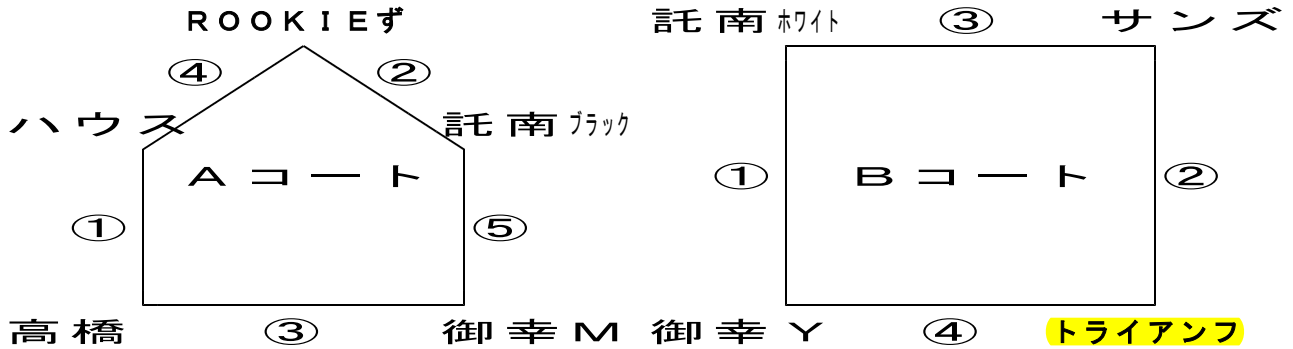

4 年 生 大 会
8 月 4 日 (土) 御 幸 小 会 場

● 組 み 合 わ せ 表

● 審 判 ・ T O 表

		Aコート (ステージ側)				
		対戦チーム		審判		TO
1	8:30	ハウス	高橋	御幸M	託南ブラック	御幸5・6年
2	9:15	ROOKIE	託南ブラック	御幸M	高橋	御幸5・6年
フリースロー大会 (10:00~10:20)						
3	10:30	高橋	御幸M	ROOKIE	ハウス	御幸5・6年
4	11:15	ROOKIE	ハウス	御幸M	託南ブラック	御幸5・6年
5	12:00	御幸M	託南ブラック	ハウス	ROOKIE	御幸5・6年

		Bコート (入口側)				
		対戦チーム		審判		TO
1	8:30	託南ホワイト	御幸Y	トライアンフ	サンズ	御幸5・6年
2	9:15	トライアンフ	サンズ	託南ホワイト	御幸Y	御幸5・6年
フリースロー大会 (10:00~10:20)						
3	10:30	託南ホワイト	サンズ	御幸Y	トライアンフ	御幸5・6年
4	11:15	御幸Y	トライアンフ	託南ホワイト	サンズ	御幸5・6年

※開場は7:45の予定です。練習は各チーム譲り合ってください。

※試合開始時刻は定刻を基本とし、前試合終了後8分間はあける。

※オフィシャルは、御幸小の5・6年がします。

※ 4 - ① - 4 - ③ - 4 - ① - 4 (正式タイム)

※3秒ルールは適用しない。

※フリースローは1メートル近くする。(踏み越えは×)

※トラベリングは寛容に見る。(ファールなどはミニと同様)